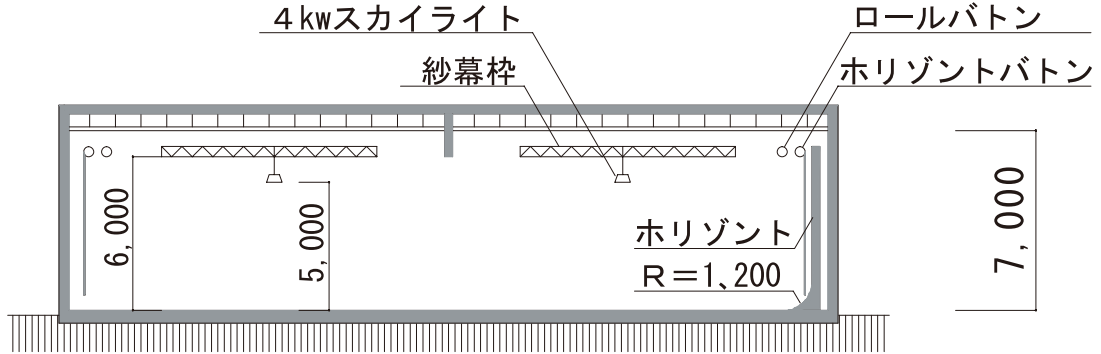

1/300 の図面です。コピー機等で 300% 拡大すれば 1/100 の図面が作成できます。

E+F スタジオ

※キャンセル料：当日・前日…100% 2日前…80% 3日前…60% 4日前…40% 5日前…30%

★お問い合わせフリーダイヤル

0120-424-045