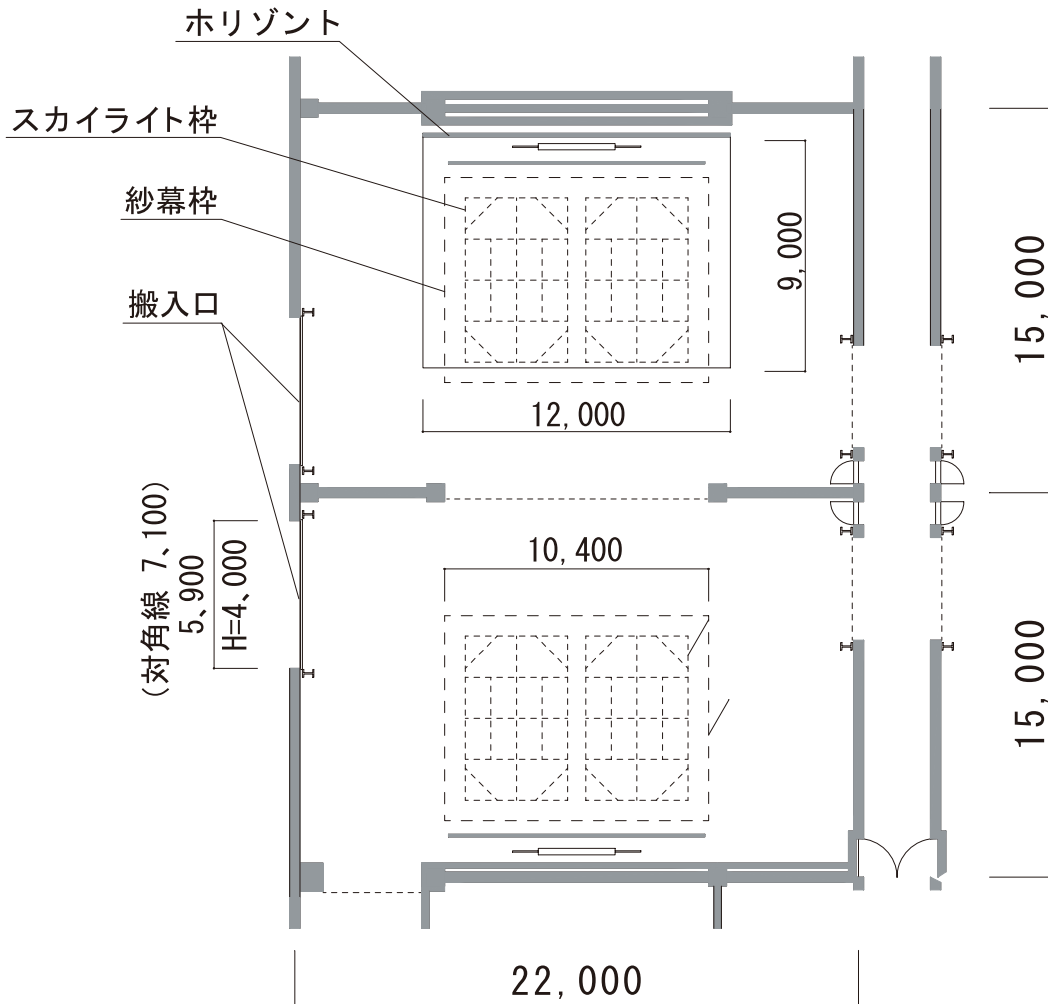

1/300 の図面です。コピー機等で 300% 拡大すれば 1/100 の図面が作成できます。

E+F スタジオ

※キャンセル料：当日・前日…100% 2日前…80% 3日前…60% 4日前…40% 5日前…30%

★お問い合わせフリーダイヤル

0120-424-045