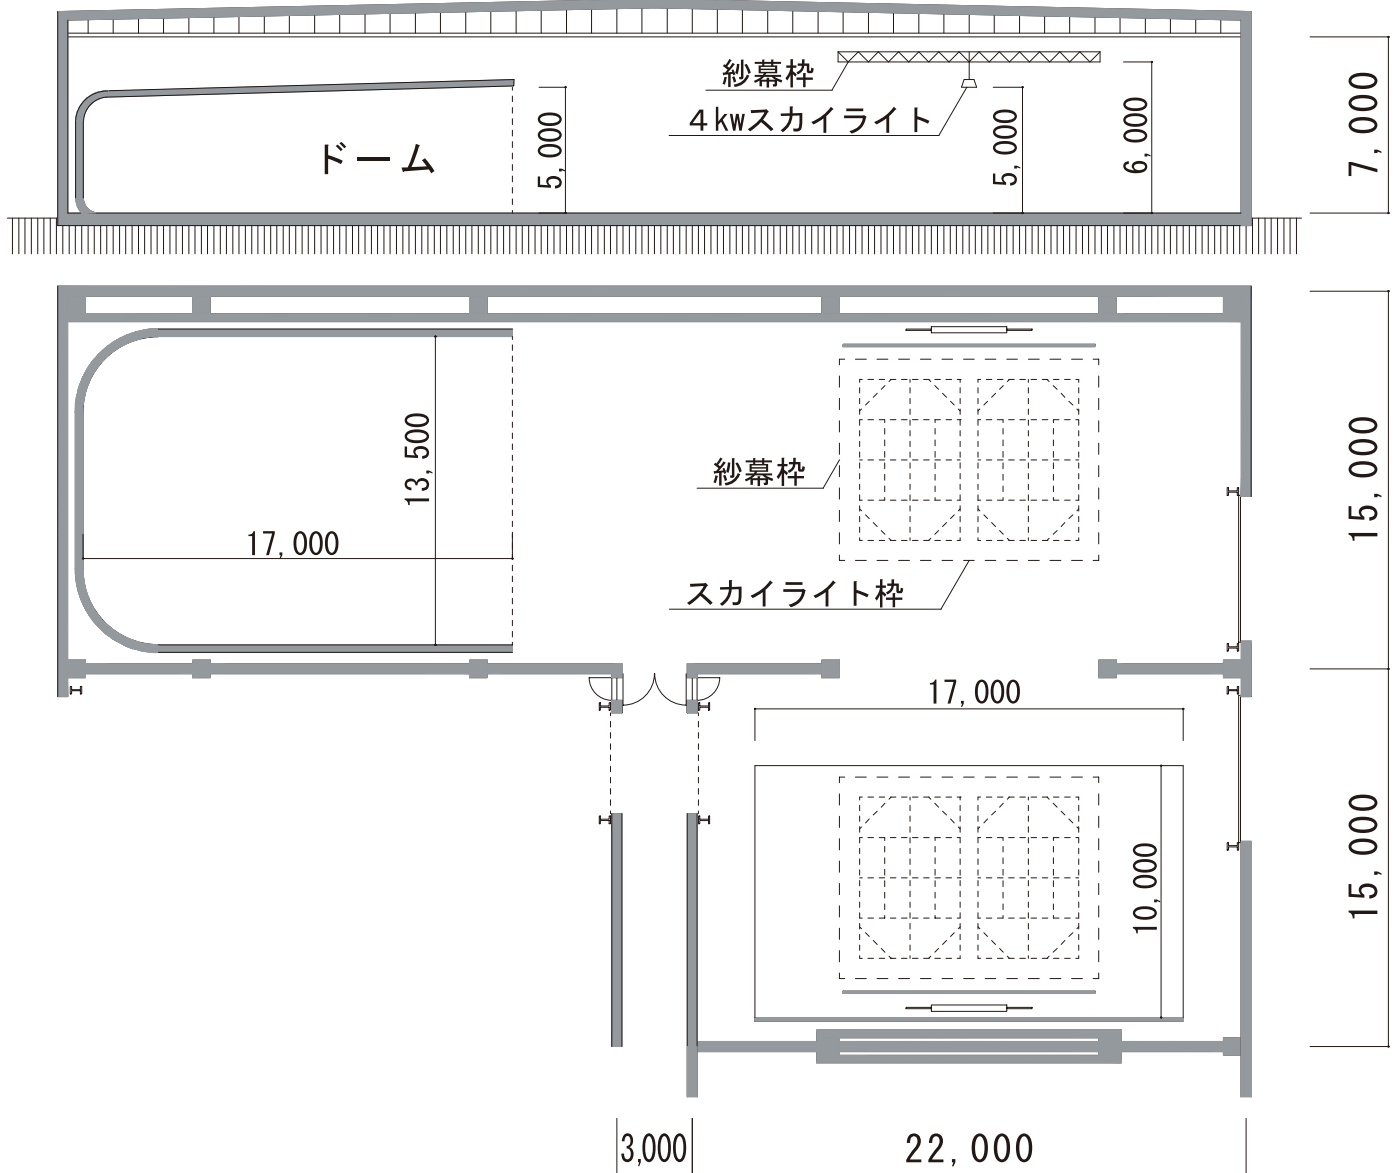

1/300の図面です。コピー機等で300%拡大すれば1/100の図面が作成できます。

※キャンセル料：当日・前日…100% 2日前…80% 3日前…60% 4日前…40% 5日前…30%

★お問い合わせフリーダイヤル

0120-424-045