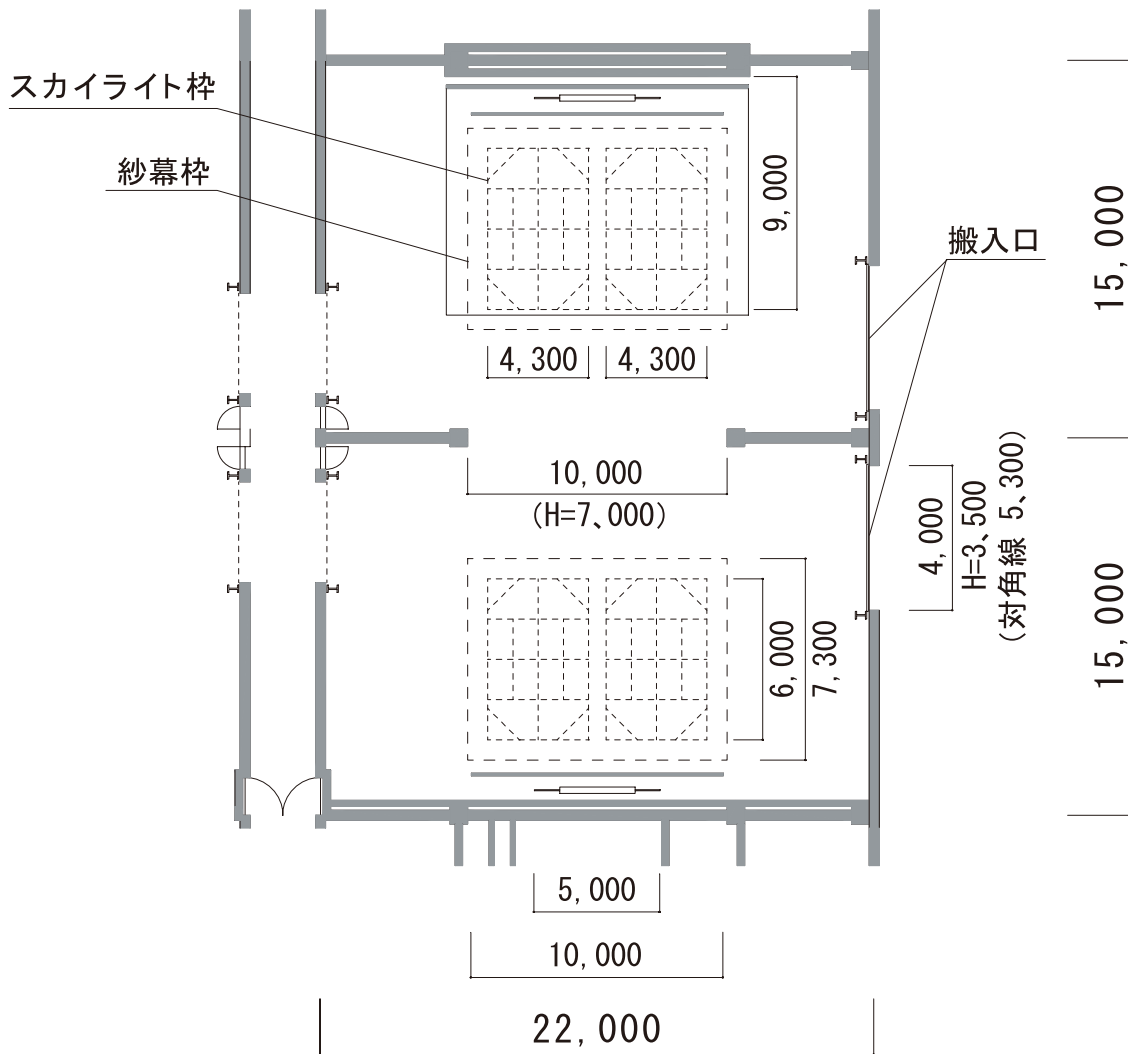

1/300 の図面です。コピー機等で 300% 拡大すれば 1/100 の図面が作成できます。

A+B スタジオ

※キャンセル料：当日・前日…100% 2日前…80% 3日前…60% 4日前…40% 5日前…30%

★お問い合わせフリーダイヤル

0120-424-045