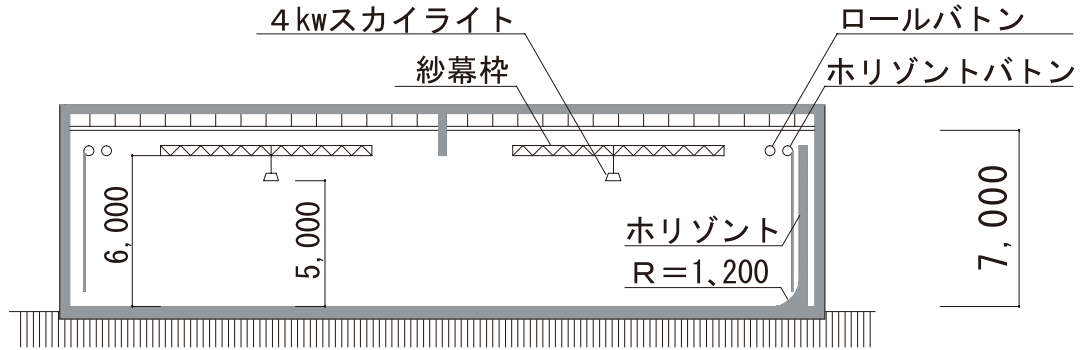

1/300 の図面です。コピー機等で 300% 拡大すれば 1/100 の図面が作成できます。

A+B スタジオ

※キャンセル料：当日・前日…100% 2日前…80% 3日前…60% 4日前…40% 5日前…30%

★お問い合わせフリーダイヤル

0120-424-045